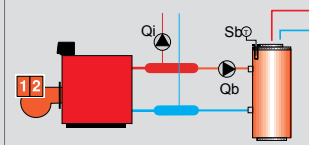

Possível aplicação TBOX E2